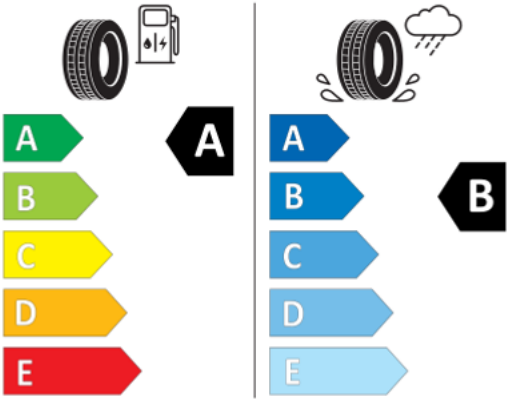

BRIDGESTONE

14055

235/55 R17 103 H XL

C1

Continental

0355440

235/55 R 17 103 H XL

C1