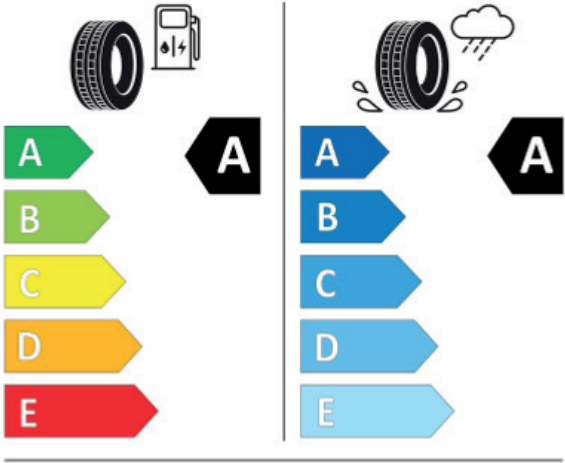

Continental 0313895

225/60 R 16 98 V C1

2020/740

KUMHO HS52 2330681

225/60 R16 98 V C1

2020/740

Hankook 1033674

225/60R16 98 V C1