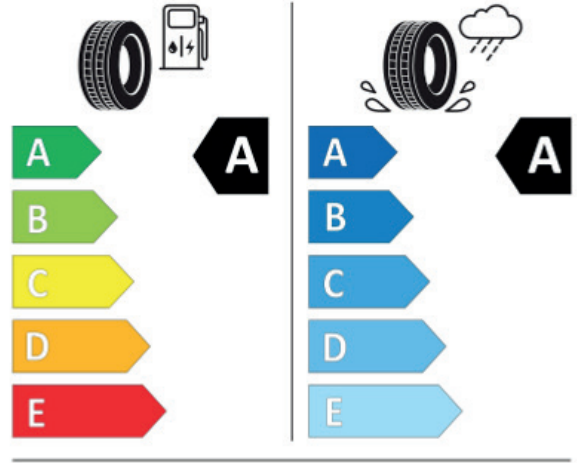

Continental 0313895

225/60 R 16 98 V C1

2020/740

KUMHO HS52 2330681

225/60 R16 98 V C1

2020/740

Hankook 1033674

225/60R16 98 V C1