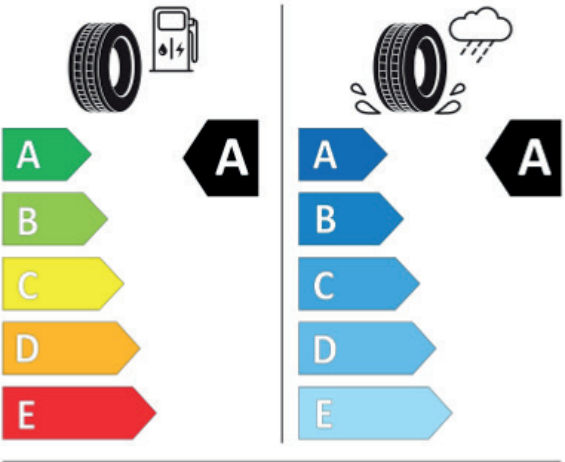

Continental 0313895

225/60 R 16 98 V C1

2020/740

KUMHO HS52 2330681

225/60 R16 98 V C1

2020/740

Hankook 1033674

225/60R16 98 V C1