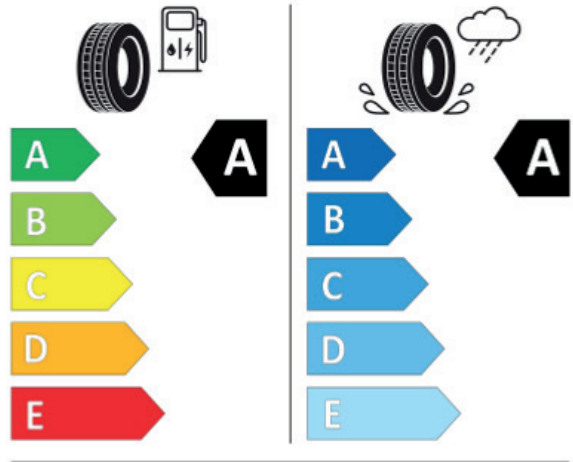

KUMHO HS52

2330681

225/60 R16 98 V

C1

2020/740