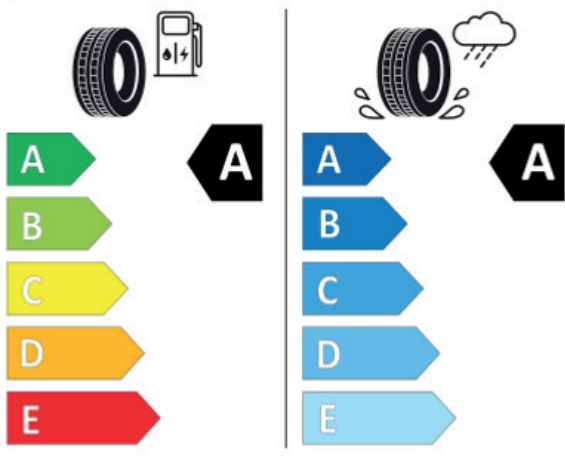

C1

2020/740

Hankook

1033674

225/60R16 98 V

C1

2020/740