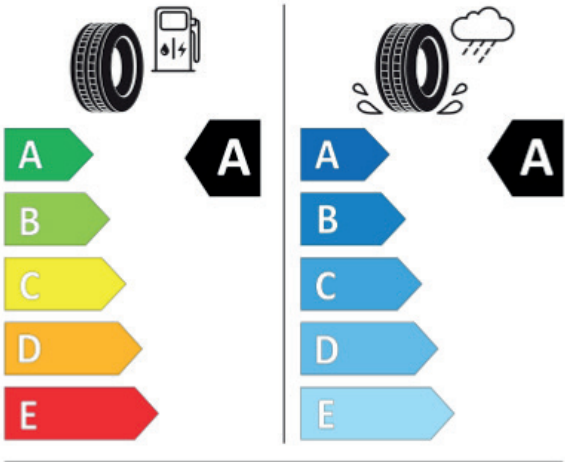

Continental

0313895

225/60 R 16 98 V

C1

2020/740

KUMHO HS52

2330681

225/60 R16 98 V