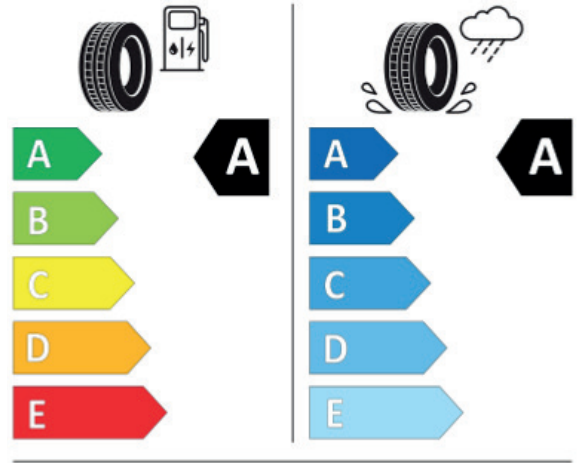

Continental 0313895

225/60 R 16 98 V C1

2020/740

KUMHO HS52 2330681

225/60 R16 98 V C1

2020/740

Hankook 1033676

225/50R18 95 V C1