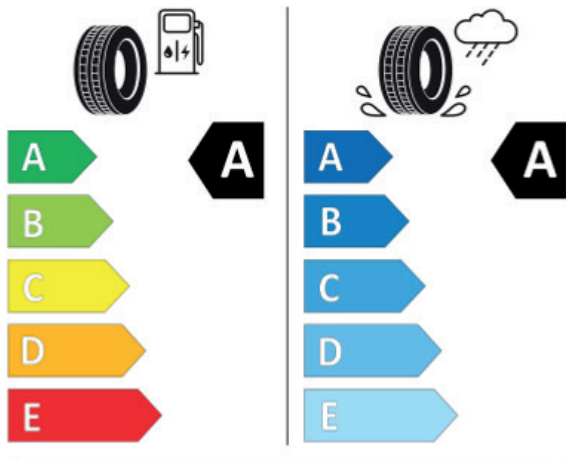

Continental 0313895

225/60 R 16 98 V C1

2020/740

KUMHO HS52 2330681

225/60 R16 98 V C1

2020/740

Hankook 1033676

225/50R18 95 V C1