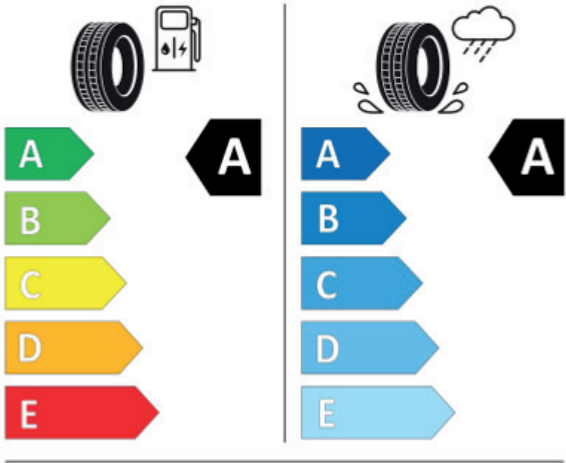

Continental 0313895

225/60 R 16 98 V C1

2020/740

KUMHO HS52 2330681

225/60 R16 98 V C1

2020/740

Hankook 1033676

225/50R18 95 V C1