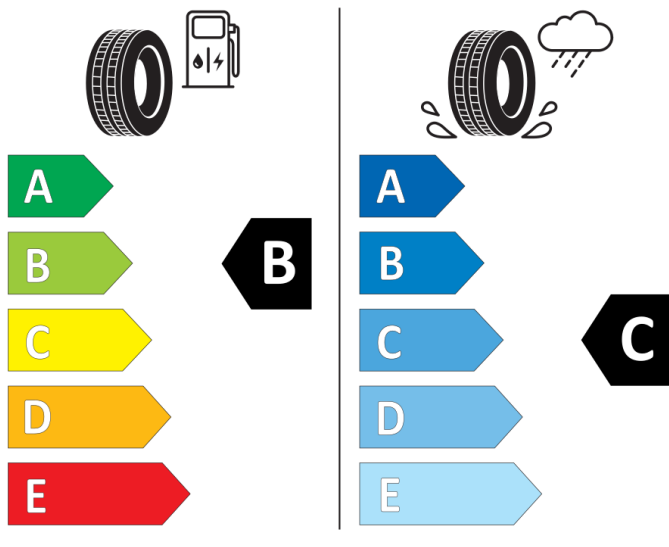

Cl

2020/740

GOODYEAR

541876

235/55R18 100 V

Cl

2020/740