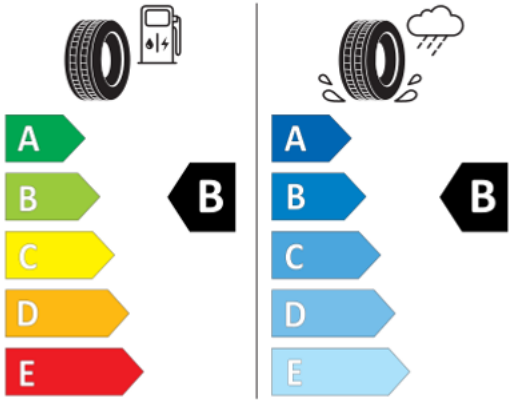

Continental 0355576

235/50 R 19 99 T C1

2020/740

PIRELLI 41998

235/50R19 99 T C1

2020/740

PIRELLI 41999

255/45R19 100 T C1