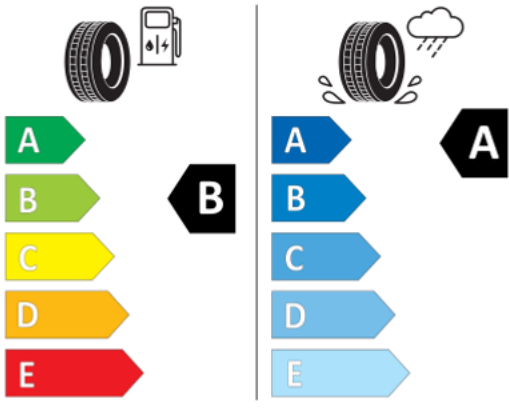

Continental 0355576

235/50 R 19 99 T C1

2020/740

PIRELLI 41998

235/50R19 99 T C1

2020/740

PIRELLI 41999

255/45R19 100 T C1