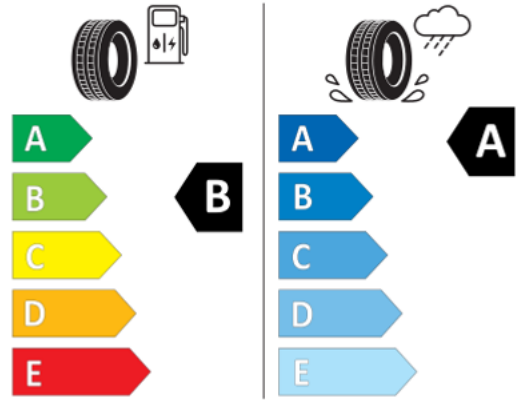

Continental 0355576

235/50 R 19 99 T C1

2020/740

PIRELLI 41998

235/50R19 99 T C1

2020/740

PIRELLI 41999

255/45R19 100 T C1