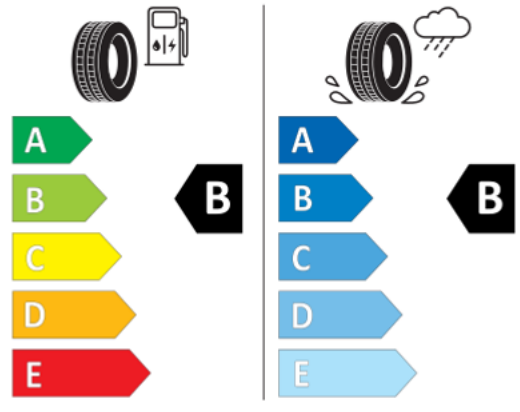

2020/740

Continental 0355577

255/45 R 19 100 T C1