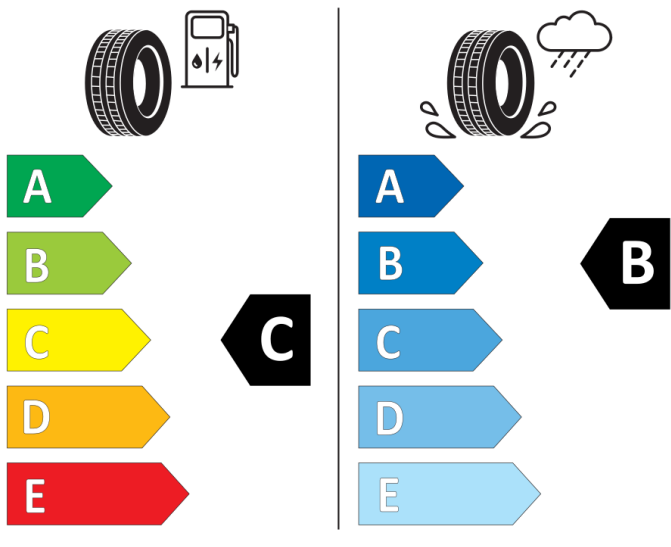

Cl

2020/740

GO O D YEAR

580277

235/35R19 91 Y XL

Cl

2020/740

Bri dgestone