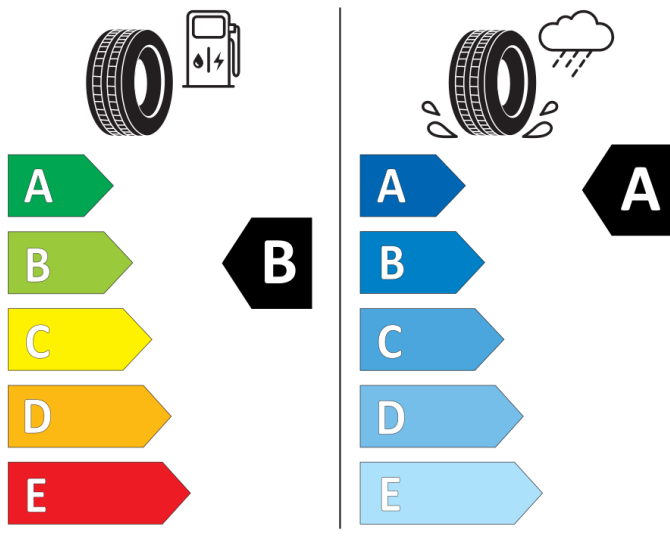

BRID GESTONE

13230

225/45 R17 91 W

Cl

2020/740