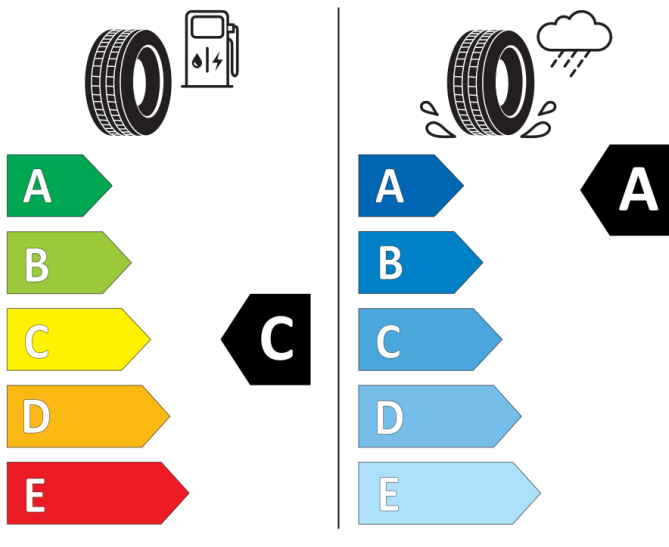

27564

235/35 R19 91 Y XL

Cl

2020/740

Hankook

1023286

235/35R19 91 Y XL

Cl