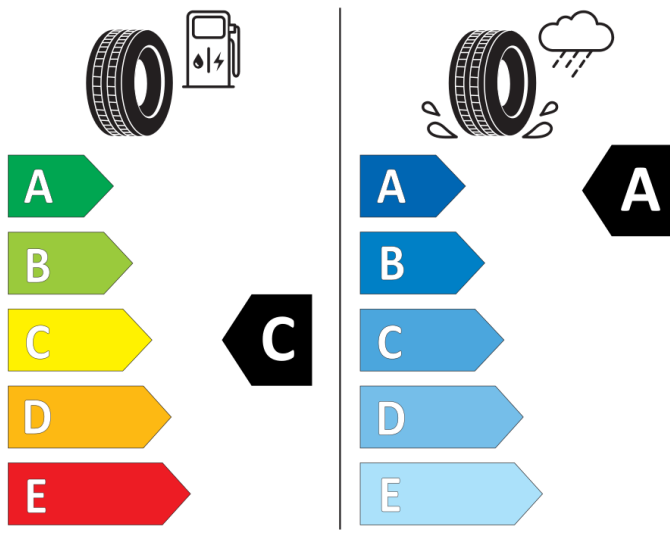

Bri dgestone

27564

235/35 R19 91 Y XL

Cl