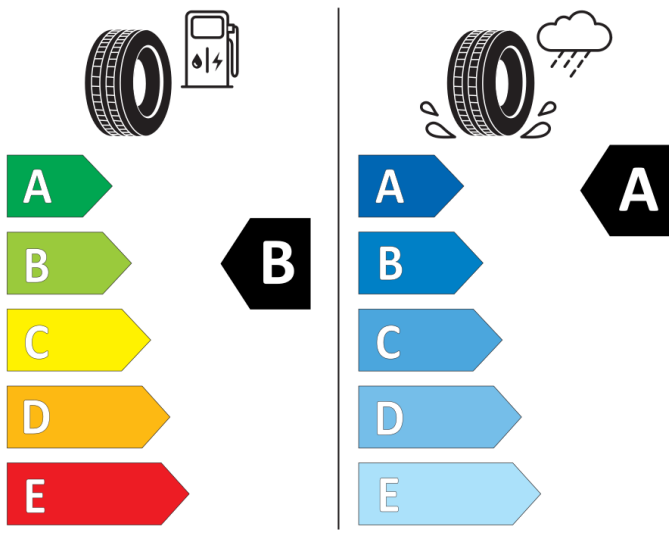

GOODYEAR

545833

225/45R17 91 W

Cl