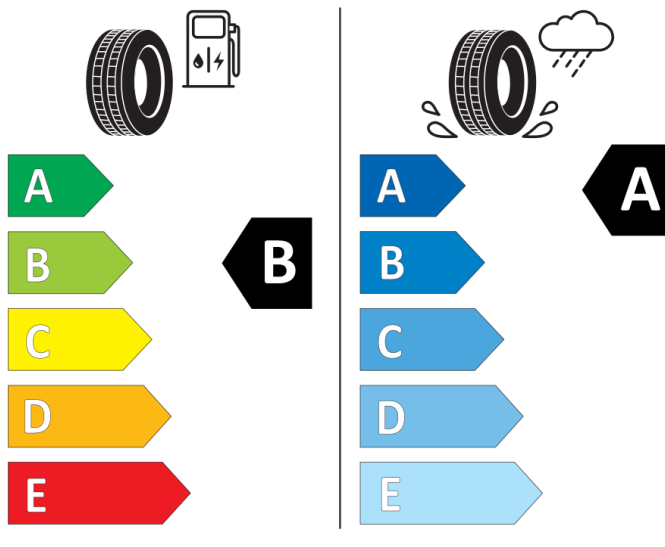

2020/740

N EN TIRE

16309

225/45R17 91 W

Cl

2020/740

GOODYEAR

545833