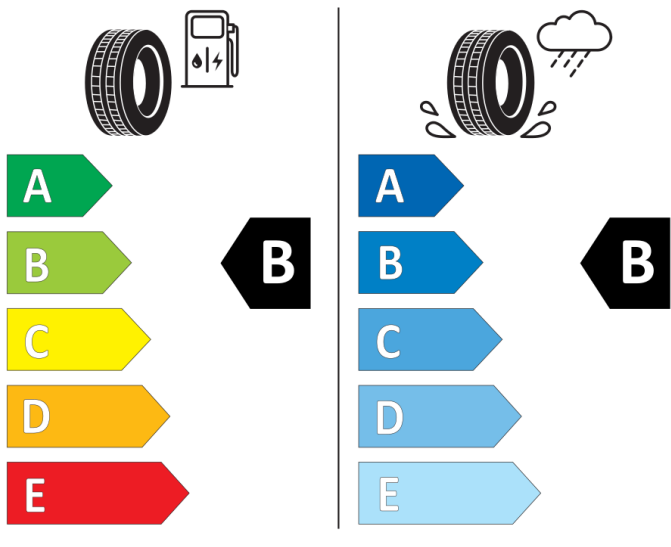

MICH ELIN

776988

225/45R17 91 W

Cl

2020/740

BRID GESTONE

13230

225/45 R17 91 W