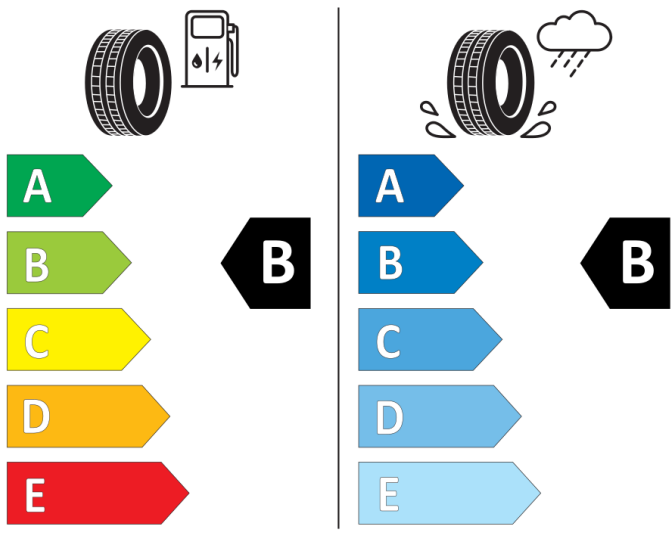

MICH E LIN

776988

225/45R17 91 W

Cl

2020/740