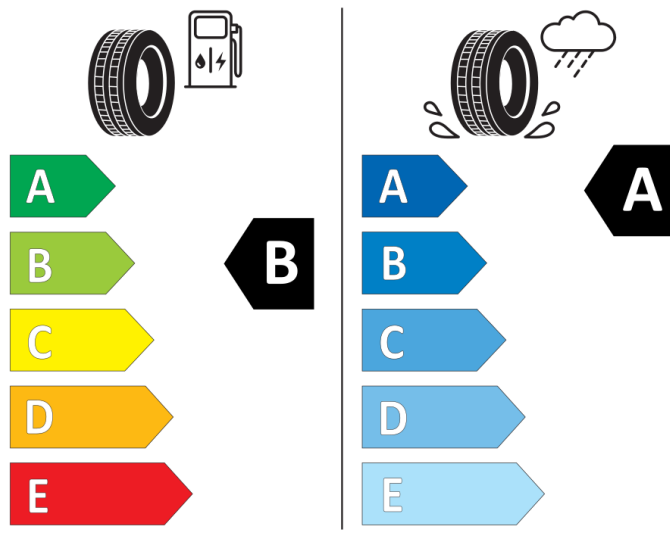

13230

225/45 R17 91 W

Cl

2020/740

GOOD YEAR

545833

225/45R17 91 W

Cl