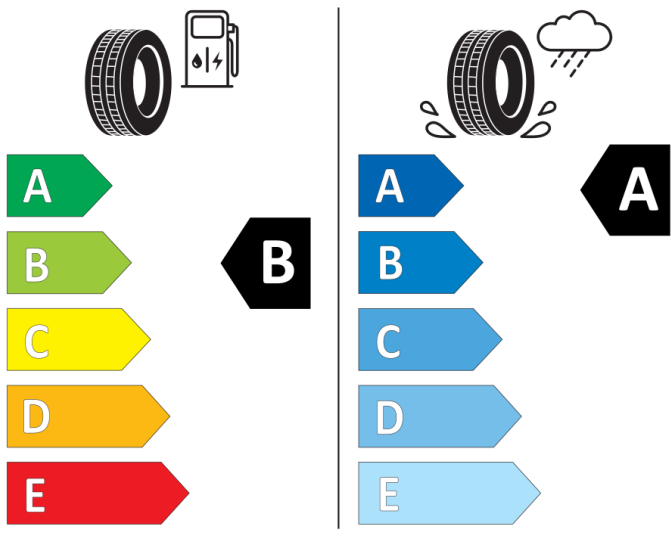

13230

225/45 R17 91 W

Cl

2020/740

GOOD YEAR

545833

225/45R17 91 W

Cl