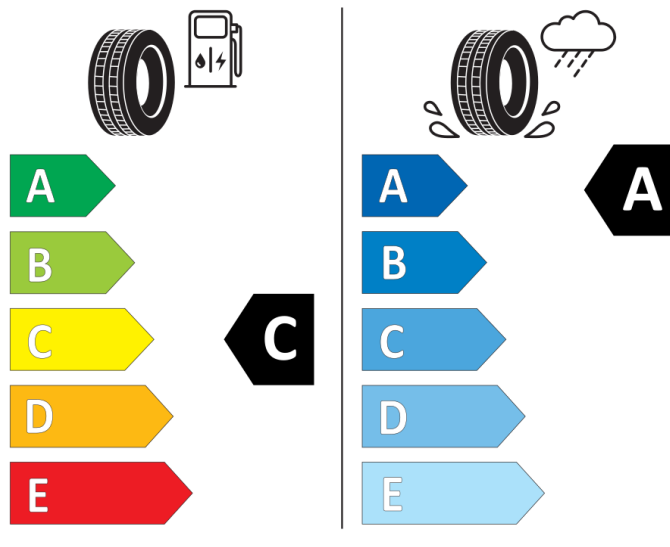

Hankook

1023286

235/35R19 91 Y XL

Cl

2020/740